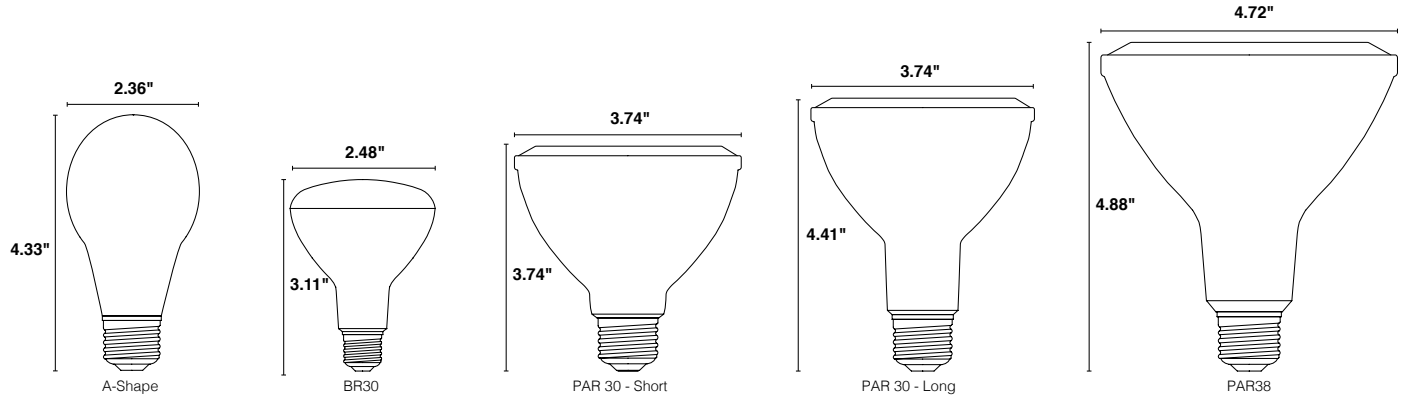

Project: _____ Date: _____

Comments: _____ Initials: _____

Dimensions

Ordering Information

Lamp Wattage	Base	Product #	Product Code	Color Temp.	CRI	Lumens	Useful Life*	Beam Spread	Pkg. Qty.	Volts	Equivalent Wattage	JA-8 Certified
A- Shape												
6	E26	84977	A19FR6/927/T20/LED	2700	>90	450	15,000	230°	1/60	120	40W	Yes
6	E26	84978	A19FR6/930/T20/LED	3000	>90	450	15,000	230°	1/60	120	40W	Yes
9	E26	84980	A19FR9/927/T20/LED	2700	>90	800	15,000	230°	1/60	120	60W	Yes
9	E26	84981	A19FR9/930/T20/LED	3000	>91	800	15,000	230°	1/60	120	60W	Yes
9	E26	84982	A19FR9/950/T20/LED	5000	>92	800	15,000	230°	1/60	120	60W	
12	E26	84983	A19FR12/927/T20/LED	2700	>90	1100	15,000	230°	1/60	120	75W	Yes
12	E26	84984	A19FR12/930/T20/LED	3000	>90	1100	15,000	230°	1/60	120	75W	Yes
Reflector Lamps												
8	E26	84985	BR30FL8/927/T20/LED	2700	90	720	25,000	120°	1/48	120	65W	
8	E26	84986	BR30FL8/930/T20/LED	3000	90	720	25,000	120°	1/48	120	65W	
PAR Lamps												
12	E26	84987	PAR30FL12S/927/T20/LED	2700	94	975	25,000	40°	1/48	120	75W	Yes
12	E26	84988	PAR30FL12S/930/T20/LED	3000	94	975	25,000	40°	1/48	120	75W	Yes
12	E26	84989	PAR30FL12S/940/T20/LED	4000	94	975	25,000	40°	1/48	120	75W	Yes
12	E26	84990	PAR30FL12S/950/T20/LED	5000	94	975	25,000	40°	1/48	120	75W	
12	E26	84991	PAR30FL12L/927/T20/LED	2700	94	975	25,000	40°	1/48	120	75W	Yes
12	E26	84992	PAR30FL12L/930/T20/LED	3000	94	975	25,000	40°	1/48	120	75W	Yes
12	E26	84993	PAR30FL12L/940/T20/LED	4000	94	975	25,000	40°	1/48	120	75W	Yes
12	E26	84994	PAR30FL12L/950/T20/LED	5000	94	975	25,000	40°	1/48	120	75W	
15	E26	84995	PAR38FL15/927/T20/LED	2700	94	1250	25,000	40°	1/30	120	90W	Yes
15	E26	84996	PAR38FL15/930/T20/LED	3000	94	1250	25,000	40°	1/30	120	90W	Yes
15	E26	84997	PAR38FL15/940/T20/LED	4000	94	1250	25,000	40°	1/30	120	90W	Yes
15	E26	84998	PAR38FL15/950/T20/LED	5000	94	1250	25,000	40°	1/30	120	90W	